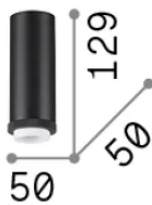

Info generali

Interno - Lampade da soffitto

Indoor ceiling mounted lamp with diffuse light emission

Ean	8021696292847
Articolo	MIX UP MPL1 BIANCO
Installazione	Lampade da soffitto
Garanzia	5 years
Peso lordo	0.3 kg
Volume	0.000558 m ³

Info tecniche e installative

Peso netto	0.27 kg
Classe di isolamento	II
Grado di protezione	IP20
Conformità	CE
Temperatura d'esercizio	0° ~ +40 °C
Dimmer	Non-dimmable
Alimentazione	220-240 V AC
Alimentatore	Not required
Accessori non inclusi	Lampshade

Info sorgente e prestazionali

Sorgente integrata	Light bulb (not included)
Sorgente sostituibile	No
Potenza	E27 max1 x 60 W
Emissione	Diffuse
Consumo massimo	-
Caratteristiche LED	-
CCT LED	-
Durata LED (t. 25°c)	-
CRI	-
Fascio luminoso	-
Flusso utile	-