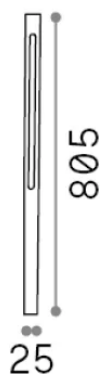

Info generali

Esterno - Lampade da terra

Outdoor ground mounted non-dimmable bollard with integrated LED sources and direct light emission

Ean	8021696293189
Articolo	JEDI PT H080 NERO
Installazione	Lampade da terra
Garanzia	5 years
Peso lordo	0.97 kg
Volume	0.0036 m ³

Info sorgente e prestazionali

Sorgente integrata	Integrated LED module
Sorgente sostituibile	No
Potenza	12 W
Emissione	Direct
Consumo massimo	max 12 W
Caratteristiche LED	LED SMD DOB
CCT LED	3000 K
Durata LED (t. 25°c)	50000 h
CRI	> 90
SDCM	3
Fascio luminoso	-
Flusso sorgente	1250 lm
Flusso utile	510 lm
Rischio fotobiologico	1