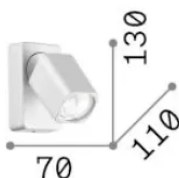

Info sorgente e prestazionali

Sorgente integrata	Light bulb (included)
Sorgente sostituibile	No
Potenza	GU10 max 1 x 35 W
Emissione	Direct
Consumo massimo	-
Lampadina inclusa	123943 GU10 07W 540Lm 3000K CRI90
Lampadina consigliata	123943 GU10 07W 540Lm 3000K CRI90