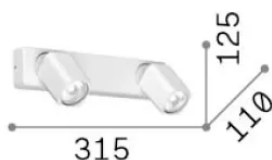

Info sorgente e prestazionali

Sorgente integrata	Light bulb (included)
Sorgente sostituibile	No
Potenza	GU10 max 2 x 35 W
Emissione	Direct
Consumo massimo	-
Lampadina inclusa	123943 GU10 07W 540Lm 3000K CRI90
Lampadina consigliata	123943 GU10 07W 540Lm 3000K CRI90