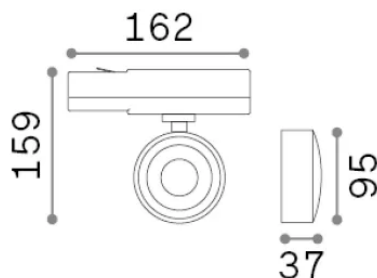

Info generali

Tecnico - Proiettori e Binari

Indoor track mounted adjustable projector with integrated LED sources and direct light emission

Ean	8021696296333
Articolo	POV TR 3-PHASE ROUND NERO
Installazione	Proiettori e Binari
Garanzia	5 years
Peso lordo	0.95 kg
Volume	0.00414 m ³

Info tecniche e installative

Peso netto	0.37 kg
Classe di isolamento	II
Grado di protezione	IP20
Conformità	CE
Temperatura d'esercizio	0° ~ +40 °C
Dimmer	Non-dimmable, On-Off
Alimentazione	220-240 V AC 50/60 Hz
Alimentatore	In-built, included NO, electronic, philips
Accessori non inclusi	Single connection on-off, Link 3-phase on-off profile

Info sorgente e prestazionali

Sorgente integrata	Integrated LED module
Sorgente sostituibile	No
Potenza	22 W
Emissione	Direct
Consumo massimo	max 22 W
Caratteristiche LED	LED COB CREE
CCT LED	3000 K
Durata LED (t. 25°c)	30000 h
CRI	> 95
SDCM	3
Fascio luminoso	36°
Flusso sorgente	2000 lm
Flusso utile	1730 lm
Rischio fotobiologico	1