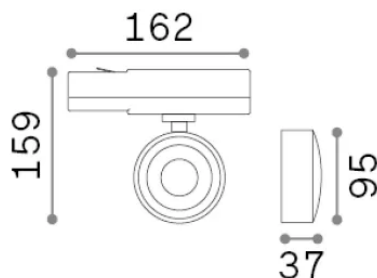

### Tecnico - Proiettori e Binari

Indoor track mounted adjustable projector with integrated LED sources and direct light emission

<b>Ean</b>	8021696296340
<b>Articolo</b>	POV TR 3-PHASE ROUND BIANCO
<b>Installazione</b>	Proiettori e Binari
<b>Garanzia</b>	5 years
<b>Peso lordo</b>	0.95 kg
<b>Volume</b>	0.004152 m <sup>3</sup>

## Info tecniche e installative

<b>Peso netto</b>	0.37 kg
<b>Classe di isolamento</b>	II
<b>Grado di protezione</b>	IP20
<b>Conformità</b>	CE
<b>Temperatura d'esercizio</b>	0° ~ +40 °C
<b>Dimmer</b>	Non-dimmable, On-Off
<b>Alimentazione</b>	220-240 V AC 50/60 Hz
<b>Alimentatore</b>	In-built, included NO, electronic, philips
<b>Accessori non inclusi</b>	Single connection on-off, Link 3-phase on-off profile