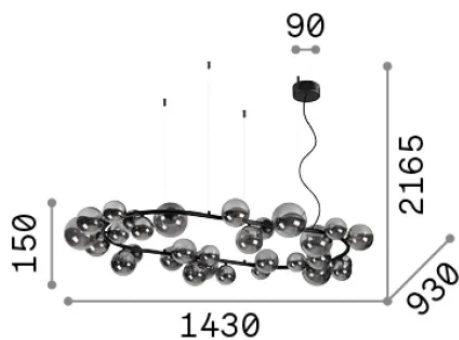

## Interno - Sospensioni

Indoor suspended lamp with multiple sources and diffuse light emission

<b>Ean</b>	8021696296746
<b>Articolo</b>	PERLAGE SP30 BIANCO
<b>Installazione</b>	Sospensioni
<b>Garanzia</b>	5 years
<b>Peso lordo</b>	13.91 kg
<b>Volume</b>	0.225216 m <sup>3</sup>

## Info sorgente e prestazionali

<b>Sorgente integrata</b>	Light bulb (included)
<b>Sorgente sostituibile</b>	Replaceable
<b>Potenza</b>	G9 max 30 x 15 W
<b>Emissione</b>	Diffuse
<b>Consumo massimo</b>	-
<b>Lampadina inclusa</b>	209043 G9 3.0W 3000K CRI80
<b>Lampadina consigliata</b>	305486 G9 4.0W 3000K CRI80