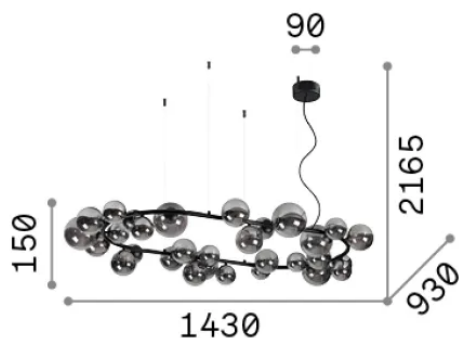

Info generali

Interno - Sospensioni

Indoor suspended lamp with multiple sources and diffuse light emission

Ean	8021696296746
Articolo	PERLAGE SP30 BIANCO
Installazione	Sospensioni
Garanzia	5 years
Peso lordo	13.91 kg
Volume	0.23598 m ³

Info tecniche e installative

Peso netto	8.92 kg
Classe di isolamento	II
Grado di protezione	IP20
Conformità	CE
Temperatura d'esercizio	0° ~ +40 °C
Dimmer	Non-dimmable
Alimentazione	220-240 V AC
Alimentatore	Not required

Info sorgente e prestazionali

Sorgente integrata	Light bulb (included)
Sorgente sostituibile	Replaceable
Potenza	G9 max 30 x 15 W
Emissione	Diffuse
Consumo massimo	-
Lampadina inclusa	209043 G9 3.0W 3000K CRI80
Lampadina consigliata	305486 G9 4.0W 3000K CRI80