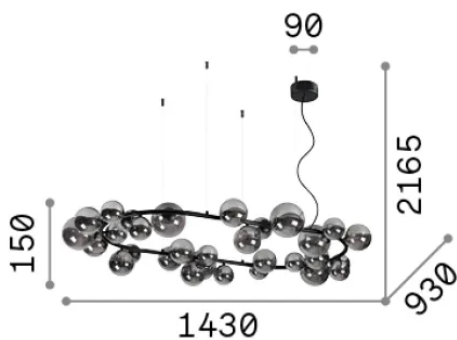

## Interno - Sospensioni

Indoor suspended lamp with multiple sources and diffuse light emission

<b>Ean</b>	8021696296753
<b>Articolo</b>	PERLAGE SP30 FUME'
<b>Installazione</b>	Sospensioni
<b>Garanzia</b>	5 years
<b>Peso lordo</b>	13.91 kg
<b>Volume</b>	0.22356 m <sup>3</sup>

## Info sorgente e prestazionali

<b>Sorgente integrata</b>	Light bulb (included)
<b>Sorgente sostituibile</b>	Replaceable
<b>Potenza</b>	G9 max 30 x 15 W
<b>Emissione</b>	Diffuse
<b>Consumo massimo</b>	-
<b>Lampadina inclusa</b>	209043 G9 3.0W 3000K CRI80
<b>Lampadina consigliata</b>	305486 G9 4.0W 3000K CRI80