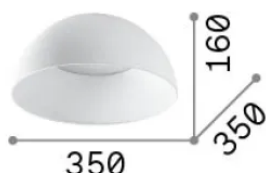

Info generali

Interno - Lampade da soffitto

Indoor ceiling mounted lamp with integrated LED sources and direct light emission

Ean	8021696297149
Articolo	COROLLA-1 PL
Installazione	Lampade da soffitto
Garanzia	5 years
Peso lordo	3.26 kg
Volume	0.028899 m ³

Info sorgente e prestazionali

Sorgente integrata	Integrated LED module
Sorgente sostituibile	Replaceable (by qualified operators only)
Potenza	LED 24 W
Emissione	Direct
Consumo massimo	max 24 W
Caratteristiche LED	LED SMD
CCT LED	3000 K
Durata LED (t. 25°C)	50000 h
CRI	> 90
SDCM	3
Fascio luminoso	100°
Flusso sorgente	2750 lm
Flusso utile	1490 lm
Lampadina inclusa	1
Lampadina consigliata	LED INTEGRATO 2750Lm 3000K