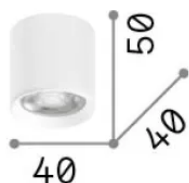

Info generali

Interno - Lampade da soffitto

Indoor ceiling mounted dimmable projector with integrated LED sources and direct light emission

Ean	8021696299419
Articolo	NITRO PL D04 ROUND BIANCO 3000K
Installazione	Lampade da soffitto
Garanzia	5 years
Peso lordo	0.08 kg
Volume	0.000413 m ³

Info sorgente e prestazionali

Sorgente integrata	Integrated LED module
Sorgente sostituibile	No
Potenza	4 W
Emissione	Direct
Consumo massimo	max 4 W
Caratteristiche LED	LED DOB
CCT LED	3000 K
Durata LED (t. 25°c)	50000 h
CRI	> 90
SDCM	3
Fascio luminoso	40°
Flusso sorgente	320 lm
Flusso utile	240 lm
Rischio fotobiologico	1