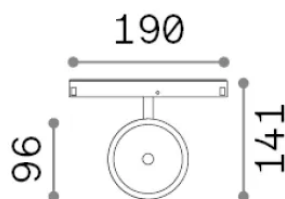

Info generali

Tecnico - Sistemi

Indoor track mounted adjustable non-dimmable projector with integrated LED sources and direct light emission

Ean	8021696300504
Articolo	EGO SPOT FLAT SINGLE 09W 3000K ON-OFF BI
Installazione	Sistemi
Garanzia	5 years
Peso lordo	0.63 kg
Volume	0.003094 m ³

Info tecniche e installative

Peso netto	0.48 kg
Classe di isolamento	III
Grado di protezione	IP20
Conformità	CE
Temperatura d'esercizio	0° ~ +40 °C
Dimmer	Non-dimmable, On-Off
Alimentazione	48 V DC
Alimentatore	Required, remoted, not included NO
Accessori non inclusi	Ego profile