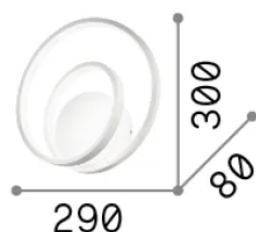

Info generali

Interno - Applique

Indoor wall mounted dimmable lamp with integrated LED sources and diffuse light emission

Ean	8021696304496
Articolo	OZ AP DALI NERO 3000K
Installazione	Applique
Garanzia	5 years
Peso lordo	1.22 kg
Volume	0.009801 m ³

Info sorgente e prestazionali

Sorgente integrata	Integrated LED module
Sorgente sostituibile	No
Potenza	28 W
Emissione	Diffuse
Consumo massimo	max 28 W
Caratteristiche LED	LED SMD
CCT LED	3000 K
Durata LED (t. 25°c)	30000 h
CRI	> 90
SDCM	3
Fascio luminoso	-
Flusso sorgente	2500 lm
Flusso utile	1050 lm
Rischio fotobiologico	EXEMPT
Potenza in stand-by	< 0.50 W