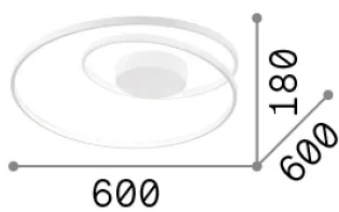

Info generali

Interno - Lampade da soffitto

Indoor ceiling mounted dimmable lamp with integrated LED sources and diffuse light emission

Ean	8021696304519
Articolo	OZ PL D060 DALI BIANCO 3000K
Installazione	Lampade da soffitto
Garanzia	5 years
Peso lordo	3.19 kg
Volume	0.036864 m ³

Info sorgente e prestazionali

Sorgente integrata	Integrated LED module
Sorgente sostituibile	No
Potenza	47 W
Emissione	Diffuse
Consumo massimo	max 47 W
Caratteristiche LED	LED SMD
CCT LED	3000 K
Durata LED (t. 25°C)	30000 h
CRI	> 90
SDCM	3
Fascio luminoso	-
Flusso sorgente	5100 lm
Flusso utile	2700 lm
Rischio fotobiologico	EXEMPT
Potenza in stand-by	< 0.50 W