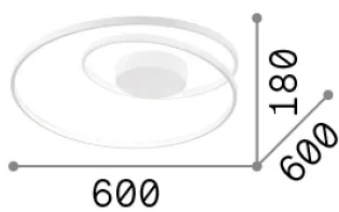

Info generali

Interno - Lampade da soffitto

Indoor ceiling mounted dimmable lamp with integrated LED sources and diffuse light emission

Ean	8021696304533
Articolo	OZ PL D060 DALI OTTONE 3000K
Installazione	Lampade da soffitto
Garanzia	5 years
Peso lordo	3.19 kg
Volume	0.038025 m ³

Info sorgente e prestazionali

Sorgente integrata	Integrated LED module
Sorgente sostituibile	No
Potenza	47 W
Emissione	Diffuse
Consumo massimo	max 47 W
Caratteristiche LED	LED SMD
CCT LED	3000 K
Durata LED (t. 25°c)	30000 h
CRI	> 90
SDCM	3
Fascio luminoso	-
Flusso sorgente	5100 lm
Flusso utile	2410 lm
Rischio fotobiologico	EXEMPT
Potenza in stand-by	< 0.50 W