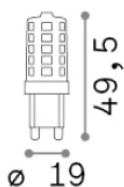

Info generali

Lampadine e accessori - Lampadine g9

Dimmable light bulb with integrated LED sources and diffuse light emission

Ean	8021696305431
Articolo	G9 3.5W 3000K CRI80 DIMM
Installazione	Light bulb
Garanzia	5 years
Peso lordo	0.02 kg
Volume	2e-05 m ³

Info tecniche e installative

Peso netto	0.01 kg
Classe di isolamento	-
Conformità	CE
Alimentazione	220-240 V AC 50/60 Hz
Dimmer	1, TRIAC
Alimentatore	Not required

Info sorgente e prestazionali

Potenza	3,5 W
Emissione	Diffuse
Consumo massimo	max 3,5 W
CCT LED	3000 K
Durata LED (t. 25°C)	15000 h
CRI	> 80
Fascio luminoso	-
Flusso utile	420 lm
Rischio fotobiologico	1
Potenza in stand-by	< 0.50 W