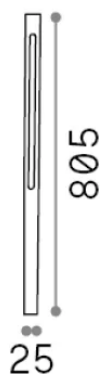

Info generali

Esterno - Lampade da terra

Outdoor ground mounted non-dimmable bollard with integrated LED sources and direct light emission

Ean	8021696306780
Articolo	JEDI PT H080 ANTRACITE
Installazione	Lampade da terra
Garanzia	5 years
Peso lordo	0.97 kg
Volume	0.003636 m ³

Info sorgente e prestazionali

Sorgente integrata	Integrated LED module
Sorgente sostituibile	No
Potenza	12 W
Emissione	Direct
Consumo massimo	max 12 W
Caratteristiche LED	LED SMD DOB
CCT LED	3000 K
Durata LED (t. 25°c)	50000 h
CRI	> 90
SDCM	3
Fascio luminoso	-
Flusso sorgente	1250 lm
Flusso utile	510 lm
Rischio fotobiologico	1