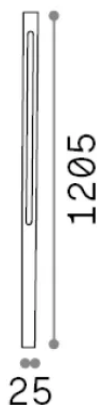

Info generali

Esterno - Lampade da terra

Outdoor ground mounted non-dimmable bollard with integrated LED sources and direct light emission

Ean	8021696306797
Articolo	JEDI PT H120 ANTRACITE
Installazione	Lampade da terra
Garanzia	5 years
Peso lordo	1.33 kg
Volume	0.00504 m ³

Info tecniche e installative

Peso netto	1.03 kg
Classe di isolamento	II
Grado di protezione	IP65
Conformità	CE
Temperatura d'esercizio	-15° ~ +45 °C
Dimmer	Non-dimmable, On-Off
Alimentazione	220-240 V AC 50/60 Hz
Alimentatore	Not required NO, electronic
Accessori non inclusi	Base for floor mounted installation

Info sorgente e prestazionali

Sorgente integrata	Integrated LED module
Sorgente sostituibile	No
Potenza	19 W
Emissione	Direct
Consumo massimo	max 19 W
Caratteristiche LED	LED SMD DOB
CCT LED	3000 K
Durata LED (t. 25°c)	50000 h
CRI	> 90
SDCM	3
Fascio luminoso	-
Flusso sorgente	2050 lm
Flusso utile	830 lm
Rischio fotobiologico	1