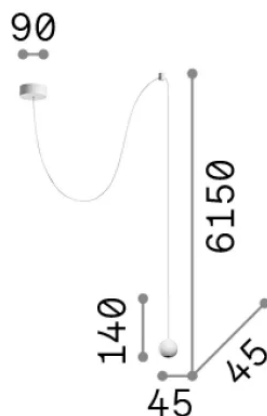

Info generali

Interno - Sospensioni

Indoor suspended lamp with integrated LED sources and direct light emission

Ean	8021696310602
Articolo	ARCHIMEDE SP SFERA BIANCO
Installazione	Sospensioni
Garanzia	5 years
Peso lordo	0.23 kg
Volume	0.001936 m ³

Info sorgente e prestazionali

Sorgente integrata	Integrated LED module
Sorgente sostituibile	Replaceable (by qualified operators only)
Potenza	LED 4 W
Emissione	Direct
Consumo massimo	max 4 W
Caratteristiche LED	LED SMD
CCT LED	3000 K
Durata LED (t. 25°c)	50000 h
CRI	> 90
SDCM	3
Fascio luminoso	24°
Flusso sorgente	250 lm
Flusso utile	210 lm
Rischio fotobiologico	2
Lampadina inclusa	1
Lampadina consigliata	LED INTEGRATO 250Lm 3000K