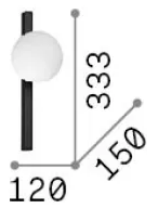

Info sorgente e prestazionali

Sorgente integrata	Light bulb (included)
Sorgente sostituibile	Replaceable
Potenza	G9 max 1 x 4 W
Emissione	Diffuse
Consumo massimo	-
Lampadina inclusa	209043 G9 3.0W 3000K CRI80
Lampadina consigliata	305486 G9 4.0W 3000K CRI80