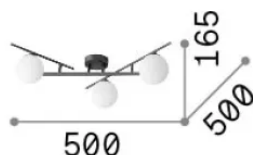

Info sorgente e prestazionali

Sorgente integrata	Light bulb (included)
Sorgente sostituibile	Replaceable
Potenza	G9 max 3 x 4 W
Emissione	Diffuse
Consumo massimo	-
Lampadina inclusa	209043 G9 3.0W 3000K CRI80
Lampadina consigliata	305486 G9 4.0W 3000K CRI80