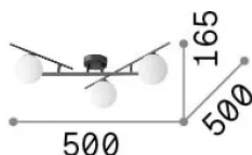

Info sorgente e prestazionali

Sorgente integrata	Light bulb (included)
Sorgente sostituibile	Replaceable
Potenza	G9 max 3 x 4 W
Emissione	Diffuse
Consumo massimo	-
Lampadina inclusa	209043 G9 3.0W 3000K CRI80
Lampadina consigliata	305486 G9 4.0W 3000K CRI80