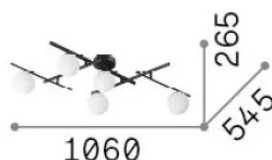

Info sorgente e prestazionali

Sorgente integrata	Light bulb (included)
Sorgente sostituibile	Replaceable
Potenza	G9 max 5 x 4 W
Emissione	Diffuse
Consumo massimo	-
Lampadina inclusa	209043 G9 3.0W 3000K CRI80
Lampadina consigliata	305486 G9 4.0W 3000K CRI80