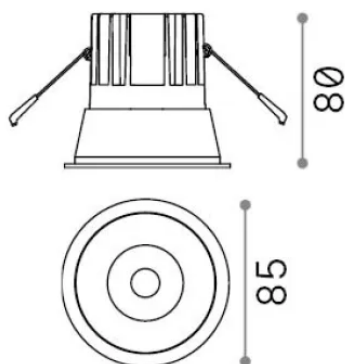

Info tecniche e installative

Peso netto	0.3 kg
Classe di isolamento	II
Grado di protezione	IP20
Conformità	CE
Temperatura d'esercizio	0° ~ +40 °C [DO NOT COVER]
Dimmer	Non-dimmable, On-Off
Alimentazione	220-240 V AC 50/60 Hz
Alimentatore	Separate, included Replaceable (by qualified operators only), electronic
Resistenza al carico	IK06
Protezione frontale	IP65
Accessori non inclusi	Dimmable driver

Info sorgente e prestazionali

Sorgente integrata	Integrated LED module
Sorgente sostituibile	No
Potenza	11 W
Emissione	Direct
Consumo massimo	max 11 W
Caratteristiche LED	LED COB CREE
CCT LED	3000 K
Durata LED (t. 25°c)	50000 h
CRI	> 90
SDCM	3
Fascio luminoso	36°
UGR massimo	< 19
Flusso sorgente	950 lm
Flusso utile	750 lm
Rischio fotobiologico	1