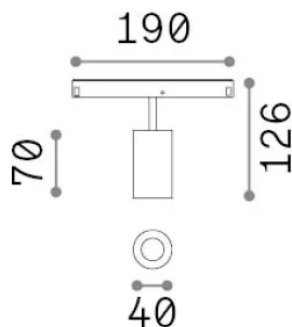

Info generali

Tecnico - Sistemi

Indoor track mounted adjustable projector with integrated LED sources and direct light emission

Ean	8021696317984
Articolo	EGO SPOT SINGLE 08W 4000K ON-OFF NE
Installazione	Sistemi
Garanzia	5 years
Peso lordo	0.3 kg
Volume	0.001794 m ³

Info tecniche e installative

Peso netto	0.2 kg
Classe di isolamento	III
Grado di protezione	IP20
Conformità	CE
Temperatura d'esercizio	0° ~ +40 °C
Dimmer	Non-dimmable, On-Off
Alimentazione	48 V DC
Alimentatore	Required, remoted, not included NO
Accessori non inclusi	Narrow or Wide beam optics, Honeycomb filters, Ego profile

Info sorgente e prestazionali

Sorgente integrata	Integrated LED module
Sorgente sostituibile	Replaceable (by qualified operators only)
Potenza	8 W
Emissione	Direct
Consumo massimo	max 8 W
Caratteristiche LED	LED COB CITIZEN
CCT LED	4000 K
Durata LED (t. 25°c)	50000 h
CRI	> 90
SDCM	3
Fascio luminoso	30°
Flusso sorgente	1050 lm
Flusso utile	790 lm
Rischio fotobiologico	1