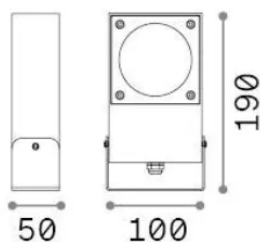

Info generali

Esterno - Proiettori Esterno

Outdoor ceiling, wall or ground mounted adjustable projector with direct light emission

Ean	8021696318233
Articolo	SIRIO PR1 ANTRACITE
Installazione	Proiettori Esterno
Garanzia	5 years
Peso lordo	1.39 kg
Volume	0.002574 m ³

Info tecniche e installative

Peso netto	1.07 kg
Classe di isolamento	I
Grado di protezione	IP65
Conformità	CE
Temperatura d'esercizio	-15° ~ +45 °C
Dimmer	Non-dimmable
Alimentazione	220-240 V AC
Alimentatore	Not required