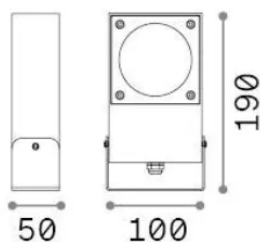

Info generali

Esterno - Proiettori Esterno

Outdoor ceiling, wall or ground mounted adjustable projector with direct light emission

Ean	8021696318233
Articolo	SIRIO PR1 ANTRACITE
Installazione	Proiettori Esterno
Garanzia	5 years
Peso lordo	1.39 kg
Volume	0.002112 m ³

Info tecniche e installative

Peso netto	1.07 kg
Classe di isolamento	I
Grado di protezione	IP65
Conformità	CE
Temperatura d'esercizio	-15° ~ +45 °C
Dimmer	Non-dimmable
Alimentazione	220-240 V AC
Alimentatore	Not required