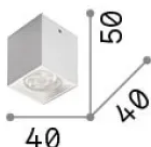

Info generali

Interno - Lampade da soffitto

Indoor ceiling mounted dimmable projector with integrated LED sources and direct light emission

Ean	8021696319797
Articolo	NITRO PL D04 SQUARE BIANCO 3000K
Installazione	Lampade da soffitto
Garanzia	5 years
Peso lordo	0.13 kg
Volume	0.000413 m ³

Info sorgente e prestazionali

Sorgente integrata	Integrated LED module
Sorgente sostituibile	No
Potenza	5 W
Emissione	Direct
Consumo massimo	max 5 W
Caratteristiche LED	LED DOB
CCT LED	3000 K
Durata LED (t. 25°c)	50000 h
CRI	> 90
SDCM	3
Fascio luminoso	40°
Flusso sorgente	370 lm
Flusso utile	310 lm
Rischio fotobiologico	1