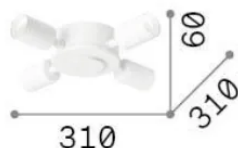

Info generali

Interno - Lampade da soffitto

Indoor ceiling mounted lamp with multiple sources and diffuse light emission

Ean	8021696320373
Articolo	SET UP MPL4
Installazione	Lampade da soffitto
Garanzia	5 years
Peso lordo	1.1 kg
Volume	0.005408 m ³

Info sorgente e prestazionali

Sorgente integrata	Light bulb (not included)
Sorgente sostituibile	No
Potenza	E27 max4 x 15 W
Emissione	Diffuse
Consumo massimo	-
Caratteristiche LED	-
CCT LED	-
Durata LED (t. 25°C)	-
CRI	-
Fascio luminoso	-
Flusso utile	-