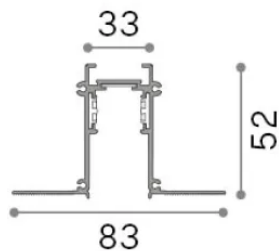

Info generali

Tecnico - Accessorio

Ean	8021696320472
Articolo	EGO RECESSED EASY BINARIO 1000 MM NE
Installazione	Accessorio
Garanzia	5 years
Peso lordo	1.46 kg
Volume	0.0105 m ³

Info tecniche e installative

Peso netto	1.16 kg
Conformità	CE
Temperatura d'esercizio	0° ~ +40 °C
Dimmer	Dimmable, On-Off / DALI / 1-10V
Tipo accessorio	-
Alimentazione	48 V DC