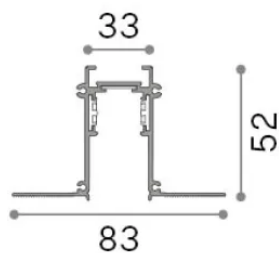

## Tecnico - Accessorio

<b>Ean</b>	8021696320496
<b>Articolo</b>	EGO RECESSED EASY BINARIO 2000 MM NE
<b>Installazione</b>	Accessorio
<b>Garanzia</b>	5 years
<b>Peso lordo</b>	3.6 kg
<b>Volume</b>	0.00935 m <sup>3</sup>