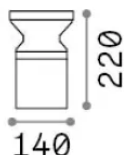

Info sorgente e prestazionali

Sorgente integrata	Light bulb (not included)
Sorgente sostituibile	No
Potenza	E27 max 1 x 15 W
Emissione	Diffuse
Consumo massimo	-
Lampadina consigliata	151960 E27 SFERA 6W 4000K CRI80 BIANCO