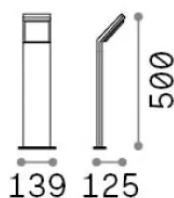

Info generali

Esterno - Lampade da terra

Outdoor ground mounted bollard with integrated LED sources and direct light emission

Ean	8021696322506
Articolo	STYLE PT H050 NERO 4000K
Installazione	Lampade da terra
Garanzia	5 years
Peso lordo	1.02 kg
Volume	0.012167 m ³

Info tecniche e installative

Peso netto	1.02 kg
Classe di isolamento	I
Grado di protezione	IP54
Conformità	CE
Temperatura d'esercizio	-15° ~ +45 °C
Dimmer	Non-dimmable, On-Off
Alimentazione	100-240 V AC 50/60 Hz
Alimentatore	In-built, included Replaceable (by qualified operators only), electronic

Info sorgente e prestazionali

Sorgente integrata	Integrated LED module
Sorgente sostituibile	No
Potenza	8,5 W
Emissione	Direct
Consumo massimo	max 8,5 W
Caratteristiche LED	LED SMD
CCT LED	4000 K
Durata LED (t. 25°c)	30000 h
CRI	> 90
SDCM	3
Fascio luminoso	120°
Flusso sorgente	1050 lm
Flusso utile	860 lm