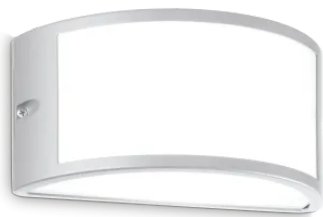

### Esterno - Applique

Outdoor wall mounted lamp with diffuse light emission

<b>Ean</b>	8021696322735
<b>Articolo</b>	REX-1 AP1 GRIGIO
<b>Installazione</b>	Applique
<b>Garanzia</b>	5 years
<b>Peso lordo</b>	0.8 kg
<b>Volume</b>	0.005873 m <sup>3</sup>