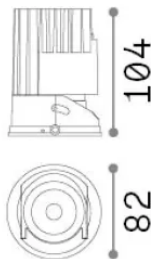

Info generali

Tecnico - Lampade da incasso

Indoor ceiling recessed adjustable projector with integrated LED sources and direct light emission

Ean	8021696324838
Articolo	ZEUS SOURCE 21W 2700K
Installazione	Lampade da incasso
Garanzia	5 years
Peso lordo	0.74 kg
Volume	0.00315 m ³

Info tecniche e installative

Peso netto	0.59 kg
Classe di isolamento	II
Grado di protezione	IP20
Conformità	CE
Temperatura d'esercizio	0° ~ +40 °C [DO NOT COVER]
Dimmer	Non-dimmable, On-Off
Alimentazione	220-240 V AC 50/60 Hz
Alimentatore	Separate, included Replaceable (by qualified operators only), electronic, tridonic
Accessori non inclusi	Frame, Reflector, Narrow beam lens, Honeycomb filter, Dimmable driver