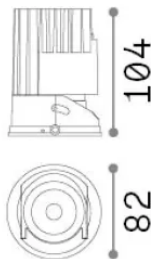

Info generali

Tecnico - Lampade da incasso

Indoor ceiling recessed adjustable projector with integrated LED sources and direct light emission

Ean	8021696324852
Articolo	ZEUS SOURCE 21W 4000K
Installazione	Lampade da incasso
Garanzia	5 years
Peso lordo	0.74 kg
Volume	0.00315 m ³

Info tecniche e installative

Peso netto	0.59 kg
Classe di isolamento	II
Grado di protezione	IP20
Conformità	CE
Temperatura d'esercizio	0° ~ +40 °C [DO NOT COVER]
Dimmer	Non-dimmable, On-Off
Alimentazione	220-240 V AC 50/60 Hz
Alimentatore	Separate, included Replaceable (by qualified operators only), electronic, tridonic
Accessori non inclusi	Frame, Reflector, Narrow beam lens, Honeycomb filter, Dimmable driver