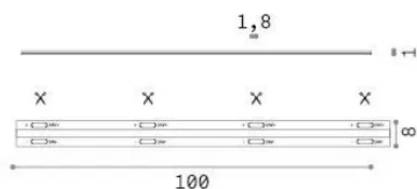

Info generali

Lampadine e accessori - Strip led

Indoor dimmable LED strip with integrated LED sources and direct light emission

Ean	8021696325958
Articolo	STRIP LED COB 08W/M 3000K CRI90 IP20
Installazione	Slot / Tesi 20 mm profile - max length for connection in line: 5 m
Garanzia	5 years
Peso lordo	0.1 kg
Volume	0.000365 m ³

Info tecniche e installative

Peso netto	0.07 kg
Classe di isolamento	3
Conformità	CE
Alimentazione	24 V DC
Dimmer	1, Phase-cut
Alimentatore	Required, remoted, not included
Grado di protezione	20
Lunghezza fornita	L 5000 x H 1 x P 10 mm
Accessori non inclusi	Remote driver

Info sorgente e prestazionali

Potenza	40 W
Emissione	Direct
Consumo massimo	max (1 m) 8 W
CCT LED	3000 K
Durata LED (t. 25°C)	50000 h
CRI	> 90
SDCM	3
Fascio luminoso	120 °
Flusso utile	(1 m) 740 lm
Rischio fotobiologico	1