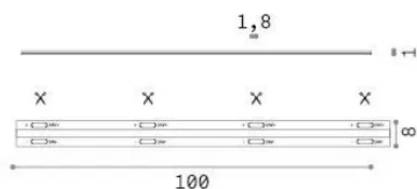

Info generali

Lampadine e accessori - Strip led

Indoor dimmable LED strip with integrated LED sources and direct light emission

Ean	8021696325958
Articolo	STRIP LED COB 08W/M 3000K CRI90 IP20
Installazione	Slot / Tesi 20 mm profile - max length for connection in line: 5 m
Garanzia	5 years
Peso lordo	0.1 kg
Volume	0.000544 m ³

Info tecniche e installative

Peso netto	0.07 kg
Classe di isolamento	3
Conformità	CE
Alimentazione	24 V DC
Dimmer	1, PWM dimming
Alimentatore	Required, remoted, not included
Grado di protezione	20
Lunghezza fornita	L 5000 x H 1 x P 10 mm
Accessori non inclusi	Remote driver

Info sorgente e prestazionali

Potenza	40 W
Emissione	Direct
Consumo massimo	max (1 m) 8 W
CCT LED	3000 K
Durata LED (t. 25°C)	50000 h
CRI	> 90
SDCM	3
Fascio luminoso	120 °
Flusso utile	(1 m) 740 lm
Rischio fotobiologico	1