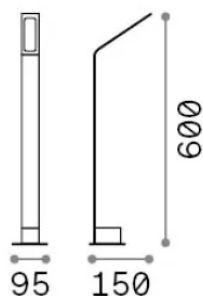

Info generali

Esterno - Lampade da terra

Outdoor ground mounted bollard with integrated LED sources and direct light emission

Ean	8021696326696
Articolo	AGOS PT H60 NERO 3000K
Installazione	Lampade da terra
Garanzia	5 years
Peso lordo	1.41 kg
Volume	0.013585 m ³

Info sorgente e prestazionali

Sorgente integrata	Integrated LED module
Sorgente sostituibile	No
Potenza	6,5 W
Emissione	Direct
Consumo massimo	max 6,5 W
Caratteristiche LED	LED SMD
CCT LED	3000 K
Durata LED (t. 25°c)	25000 h
CRI	> 90
SDCM	3
Fascio luminoso	120*70°
Flusso sorgente	670 lm
Flusso utile	560 lm
Rischio fotobiologico	1