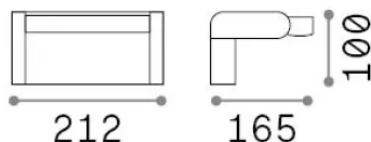

Info generali

Esterno - Applique

Outdoor wall mounted adjustable lamp with integrated LED sources and direct light emission

Ean	8021696326863
Articolo	SWIPE AP GRIGIO
Installazione	Applique
Garanzia	5 years
Peso lordo	1.2 kg
Volume	0.005244 m ³

Info sorgente e prestazionali

Sorgente integrata	Integrated LED module
Sorgente sostituibile	No
Potenza	LED 20,5 W
Emissione	Direct
Consumo massimo	max 20,5 W
Caratteristiche LED	LED SMD
CCT LED	3000 K
Durata LED (t. 25°c)	50000 h
CRI	> 90
SDCM	3
Fascio luminoso	105°
Flusso sorgente	2300 lm
Flusso utile	1390 lm
Rischio fotobiologico	1
Lampadina inclusa	1
Lampadina consigliata	LED INTEGRATO 2300Lm 3000K