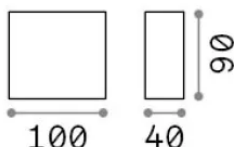

Info sorgente e prestazionali

Sorgente integrata	Light bulb (not included)
Sorgente sostituibile	No
Potenza	G9 max 1 x 15 W
Emissione	Direct
Consumo massimo	-
Lampadina consigliata	307879 G9 4.0W 4000K CR180