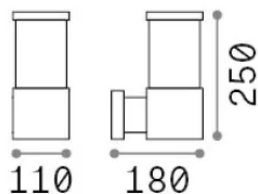

Info generali

Esterno - Applique

Outdoor wall mounted lamp with diffuse light emission

Ean	8021696326962
Articolo	TRONCO AP1 COFFEE
Installazione	Applique
Garanzia	5 years
Peso lordo	1.45 kg
Volume	0.00594 m ³

Info tecniche e installative

Peso netto	1.11 kg
Classe di isolamento	I
Grado di protezione	IP44
Conformità	CE
Temperatura d'esercizio	-15° ~ +45 °C
Dimmer	Non-dimmable
Alimentazione	220-240 V AC
Alimentatore	Not required
Resistenza al carico	IK05