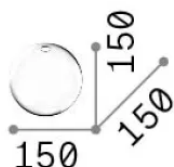

Info sorgente e prestazionali

Sorgente integrata	-
Sorgente sostituibile	No
Potenza	0 max0 x 0 W
Emissione	-
Consumo massimo	-
Caratteristiche LED	-
CCT LED	-
Durata LED (t. 25°c)	-
CRI	-
Fascio luminoso	-
Flusso utile	-