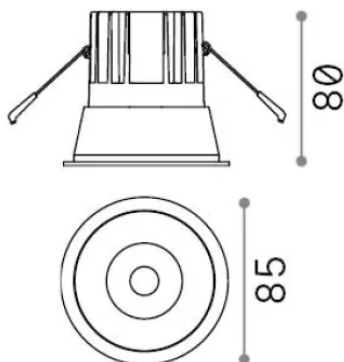

Info generali

Tecnico - Lampade da incasso

Indoor ceiling recessed projector with integrated LED sources, enhanced protection and direct light emission

Ean	8021696327754
Articolo	GAME TRIM ROUND 11W 3000K IP65 NE NE
Installazione	Lampade da incasso
Garanzia	5 years
Peso lordo	0.38 kg
Volume	0.001634 m ³

Info sorgente e prestazionali

Sorgente integrata	Integrated LED module
Sorgente sostituibile	No
Potenza	11 W
Emissione	Direct
Consumo massimo	max 11 W
Caratteristiche LED	LED COB CREE
CCT LED	3000 K
Durata LED (t. 25°C)	50000 h
CRI	> 90
SDCM	3
Fascio luminoso	36°
UGR massimo	< 19
Flusso sorgente	950 lm
Flusso utile	640 lm
Rischio fotobiologico	1