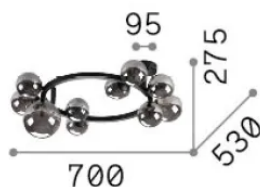

Info sorgente e prestazionali

Sorgente integrata	Light bulb (included)
Sorgente sostituibile	Replaceable
Potenza	G9 max 10 x 15 W
Emissione	Diffuse
Consumo massimo	-
Lampadina inclusa	209043 G9 3.0W 3000K CRI80
Lampadina consigliata	305486 G9 4.0W 3000K CRI80