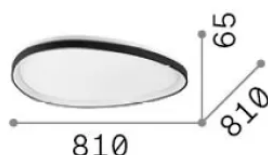

Info generali

Interno - Lampade da soffitto

Indoor ceiling or wall mounted lamp with integrated LED sources and direct light emission

Ean	8021696328072
Articolo	GEMINI PL D081 ON-OFF BIANCO 3000K
Installazione	Lampade da soffitto
Garanzia	5 years
Peso lordo	7.55 kg
Volume	0.088752 m ³

Info sorgente e prestazionali

Sorgente integrata	Integrated LED module
Sorgente sostituibile	Replaceable (by qualified operators only)
Potenza	42 W
Emissione	Direct
Consumo massimo	max 42 W
Caratteristiche LED	LED SMD LUMILEDS
CCT LED	3000 K
Durata LED (t. 25°C)	50000 h
CRI	> 90
SDCM	3
Fascio luminoso	130°
Flusso sorgente	4450 lm
Flusso utile	3030 lm
Rischio fotobiologico	2