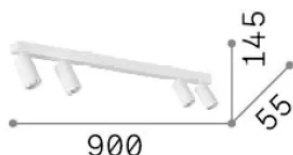

Info sorgente e prestazionali

Sorgente integrata	Light bulb (included)
Sorgente sostituibile	No
Potenza	GU10 max 4 x 28 W
Emissione	Direct
Consumo massimo	-
Lampadina inclusa	123943 GU10 07W 540Lm 3000K CRI90
Lampadina consigliata	123943 GU10 07W 540Lm 3000K CRI90