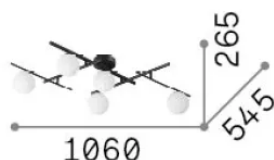

Info sorgente e prestazionali

Sorgente integrata	Light bulb (included)
Sorgente sostituibile	Replaceable
Potenza	G9 max 5 x 4 W
Emissione	Diffuse
Consumo massimo	-
Lampadina inclusa	209043 G9 3.0W 3000K CRI80
Lampadina consigliata	305486 G9 4.0W 3000K CRI80