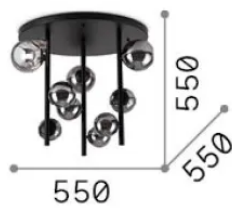

Info generali

Interno - Lampade da soffitto

Indoor ceiling mounted lamp with multiple sources and diffuse light emission

Ean	8021696328409
Articolo	PERLAGE PL9 AMBRA
Installazione	Lampade da soffitto
Garanzia	5 years
Peso lordo	5.7 kg
Volume	0.135044 m ³

Info sorgente e prestazionali

Sorgente integrata	Light bulb (included)
Sorgente sostituibile	Replaceable
Potenza	G9 max 9 x 15 W
Emissione	Diffuse
Consumo massimo	-
Lampadina inclusa	209043 G9 3.0W 3000K CRI80
Lampadina consigliata	305486 G9 4.0W 3000K CRI80