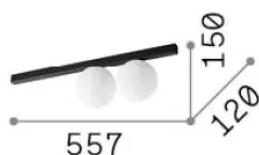

Info sorgente e prestazionali

Sorgente integrata	Light bulb (included)
Sorgente sostituibile	Replaceable
Potenza	G9 max 2 x 4 W
Emissione	Diffuse
Consumo massimo	-
Lampadina inclusa	209043 G9 3.0W 3000K CRI80
Lampadina consigliata	305486 G9 4.0W 3000K CRI80