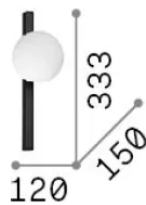

Info sorgente e prestazionali

Sorgente integrata	Light bulb (included)
Sorgente sostituibile	Replaceable
Potenza	G9 max 1 x 4 W
Emissione	Diffuse
Consumo massimo	-
Lampadina inclusa	209043 G9 3.0W 3000K CRI80
Lampadina consigliata	305486 G9 4.0W 3000K CRI80