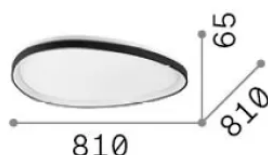

Info generali

Interno - Lampade da soffitto

Indoor ceiling or wall mounted dimmable lamp with integrated LED sources and direct light emission

Ean	8021696328973
Articolo	GEMINI PL D081 DALI/PUSH BIANCO 3000K
Installazione	Lampade da soffitto
Garanzia	5 years
Peso lordo	8.7 kg
Volume	0.0867 m ³

Info sorgente e prestazionali

Sorgente integrata	Integrated LED module
Sorgente sostituibile	Replaceable (by qualified operators only)
Potenza	42 W
Emissione	Direct
Consumo massimo	max 42 W
Caratteristiche LED	LED SMD LUMILEDS
CCT LED	3000 K
Durata LED (t. 25°c)	50000 h
CRI	> 90
SDCM	3
Fascio luminoso	130°
Flusso sorgente	4450 lm
Flusso utile	3030 lm
Rischio fotobiologico	2
Potenza in stand-by	< 0.50 W