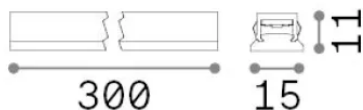

Info generali

Tecnico - Sistemi

Indoor track mounted linear fitting with integrated LED sources and direct light emission

Ean	8021696329444
Articolo	STICK WIDE 06W 3000K NERO
Installazione	Sistemi
Garanzia	5 years
Peso lordo	0.08 kg
Volume	0.000248 m ³

Info tecniche e installative

Peso netto	0.07 kg
Classe di isolamento	III
Grado di protezione	IP20
Conformità	CE
Temperatura d'esercizio	0° ~ +40 °C
Dimmer	1, PWM dimming
Alimentazione	48 V DC
Alimentatore	Required, remoted, not included NO
Accessori non inclusi	Stick profile